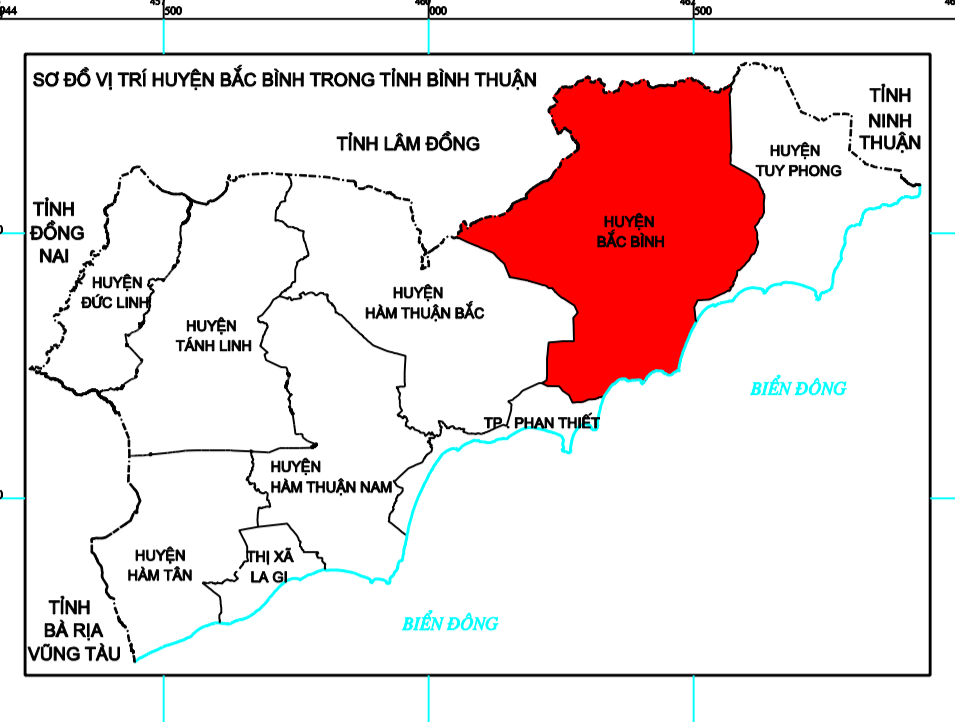

bản đồ kế hoạch sử dụng đất năm 2022  
**HUYỆN BẮC BÌNH - TỈNH BÌNH THUẬN**

**CHỮ DẪN**

	Đường		Đường sắt
	Kênh rạch		Đập
	Đập chứa nước		Nhà máy điện
	Trường học		Bệnh viện
	Văn phòng UBND		Trạm cảnh sát
	Điểm dừng xe buýt		Trạm xăng dầu
	Quần thể nghĩa trang		Biểu tượng
	Rừng		Biển Đông
	Đất nông nghiệp		Đất ở
	Đất công nghiệp		Đất dịch vụ công
	Đất bảo vệ môi trường		Đất khác

QUẬN THỊ BÌNH THUẬN	SỐ TN & MT QUẬN THỊ BÌNH THUẬN	QUẬN HUYỆN BẮC BÌNH	QUẬN HUYỆN TÂY BÌNH
CHỖ TÍCH	CHỖ TÍCH	CHỖ TÍCH	CHỖ TÍCH

NGƯỜI THI LẬP  
 TÊN ĐỒ DẪN CHỈ DẪN CHỖ ĐỒ  
 SỐ QUẢN LÝ ĐỒ DẪN CHỈ DẪN CHỖ ĐỒ  
 SỐ QUẢN LÝ ĐỒ DẪN CHỈ DẪN CHỖ ĐỒ