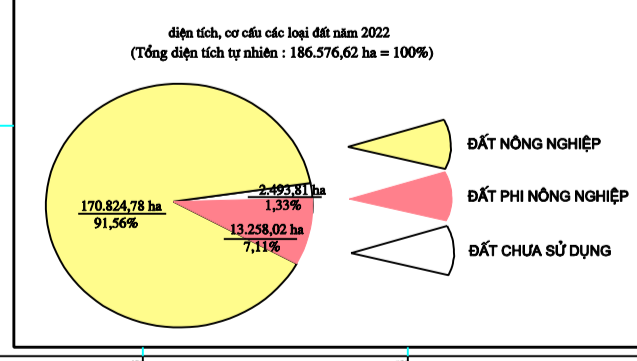

bản đồ kế hoạch sử dụng đất năm 2022  
**HUYỆN BẮC BÌNH - TỈNH BÌNH THUẬN**

**CHỮ DẪN**

	Đường		Đường sắt
	Kênh rạch		Đập
	Đập chứa nước		Nhà máy điện
	Trường học		Bệnh viện
	Văn phòng UBND		Trạm cảnh sát
	Điểm dừng xe buýt		Trạm xăng dầu
	Quần thể nghĩa trang		Biểu tượng
	Rừng		Biển Đông
	Đất nông nghiệp		Đất ở
	Đất công nghiệp		Đất dịch vụ công
	Đất bảo vệ môi trường		Đất khác

QUẬN THỊ BÌNH THUẬN	SỐ TN & MT QUẬN THỊ BÌNH THUẬN	QUẬN HUYỆN BẮC BÌNH	QUẬN HUYỆN TÂY BÌNH
CHỖ TÍCH	CHỖ TÍCH	CHỖ TÍCH	CHỖ TÍCH

NGƯỜI THI LẬP  
 TÊN ĐỒ DẪN CHỈ DẪN CHỖ ĐỒ  
 SỐ QUẢN LÝ ĐỒ DẪN CHỈ DẪN CHỖ ĐỒ  
 SỐ QUẢN LÝ ĐỒ DẪN CHỈ DẪN CHỖ ĐỒ