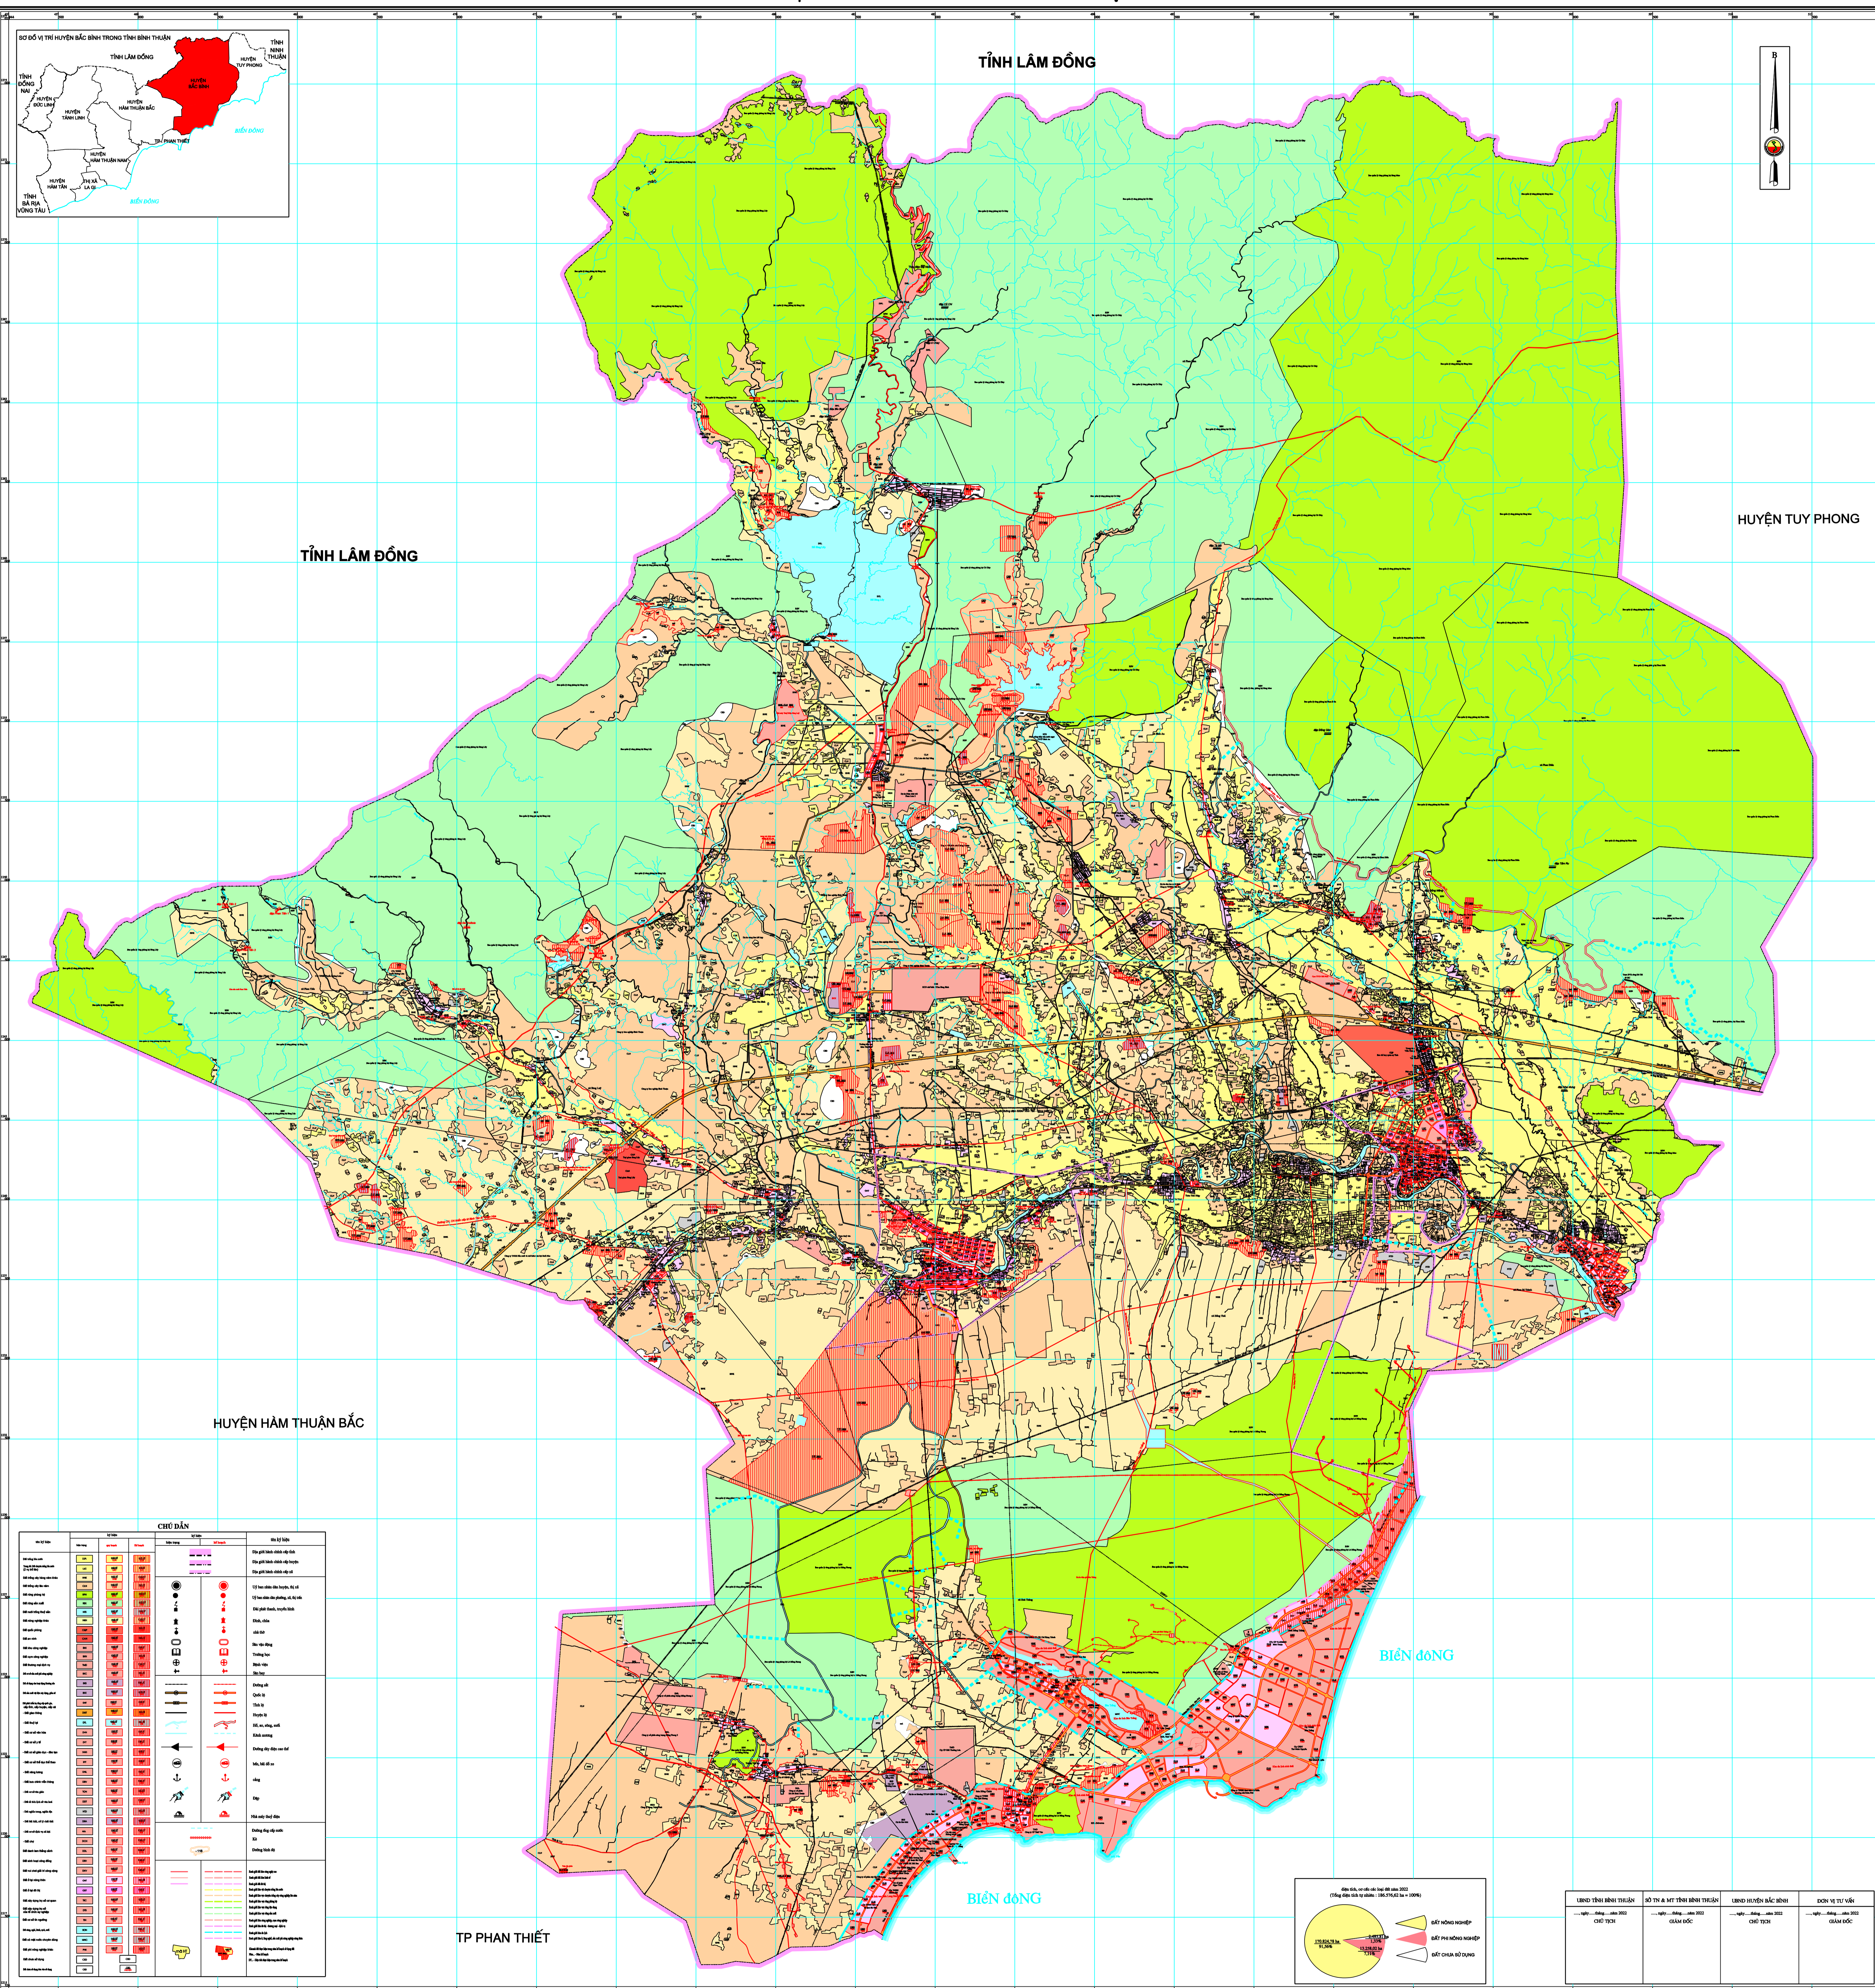

bản đồ kế hoạch sử dụng đất năm 2022  
**HUYỆN BẮC BÌNH - TỈNH BÌNH THUẬN**

**CHỮ DẪN**

	Đường		Đường sắt
	Kênh rạch		Đập
	Đập chứa nước		Nhà máy điện
	Trường học		Bệnh viện
	Văn phòng UBND		Trạm cảnh sát
	Điểm dừng xe buýt		Trạm xăng dầu
	Quần thể nghĩa trang		Biểu tượng
	Rừng		Biển Đông
	Đất nông nghiệp		Đất ở
	Đất công nghiệp		Đất dịch vụ công
	Đất bảo vệ môi trường		Đất khác

QUẬN THỊ BÌNH THUẬN	SỐ TN & MT QUẬN THỊ BÌNH THUẬN	QUẬN HUYỆN BẮC BÌNH	QUẬN HUYỆN TÂY BÌNH
CHỖ TÍCH	CHỖ TÍCH	CHỖ TÍCH	CHỖ TÍCH

NGƯỜI THI LẬP  
 TÊN ĐỒ DẪN CHỈ DẪN CHỖ ĐỒ  
 SỐ QUẢN LÝ ĐỒ DẪN CHỈ DẪN CHỖ ĐỒ  
 SỐ QUẢN LÝ ĐỒ DẪN CHỈ DẪN CHỖ ĐỒ