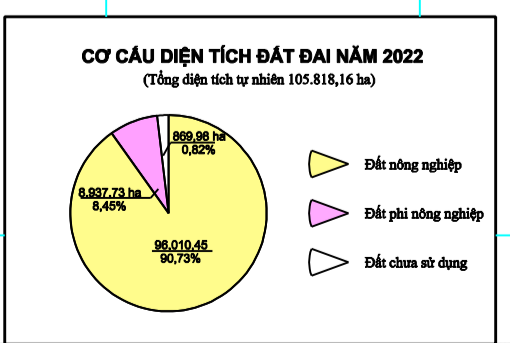

HUYỆN TÁNH LINH

HUYỆN HÀM THUẬN BẮC

THÀNH PHỐ PHAN THIẾT

HUYỆN HÀM TÂN

THỊ XÃ LA GI

BIỂN ĐÔNG

BIỂN ĐÔNG

CHỈ DẪN		KÝ HIỆU	
	Khu dân cư		Đường
	Khu công nghiệp		Đường sắt
	Khu nông nghiệp		Kênh rạch
	Khu rừng		Đập
	Khu vực nước		Đường dây điện
	Khu vực bảo vệ		Biên giới
	Loại đất khác		Biên giới hành chính