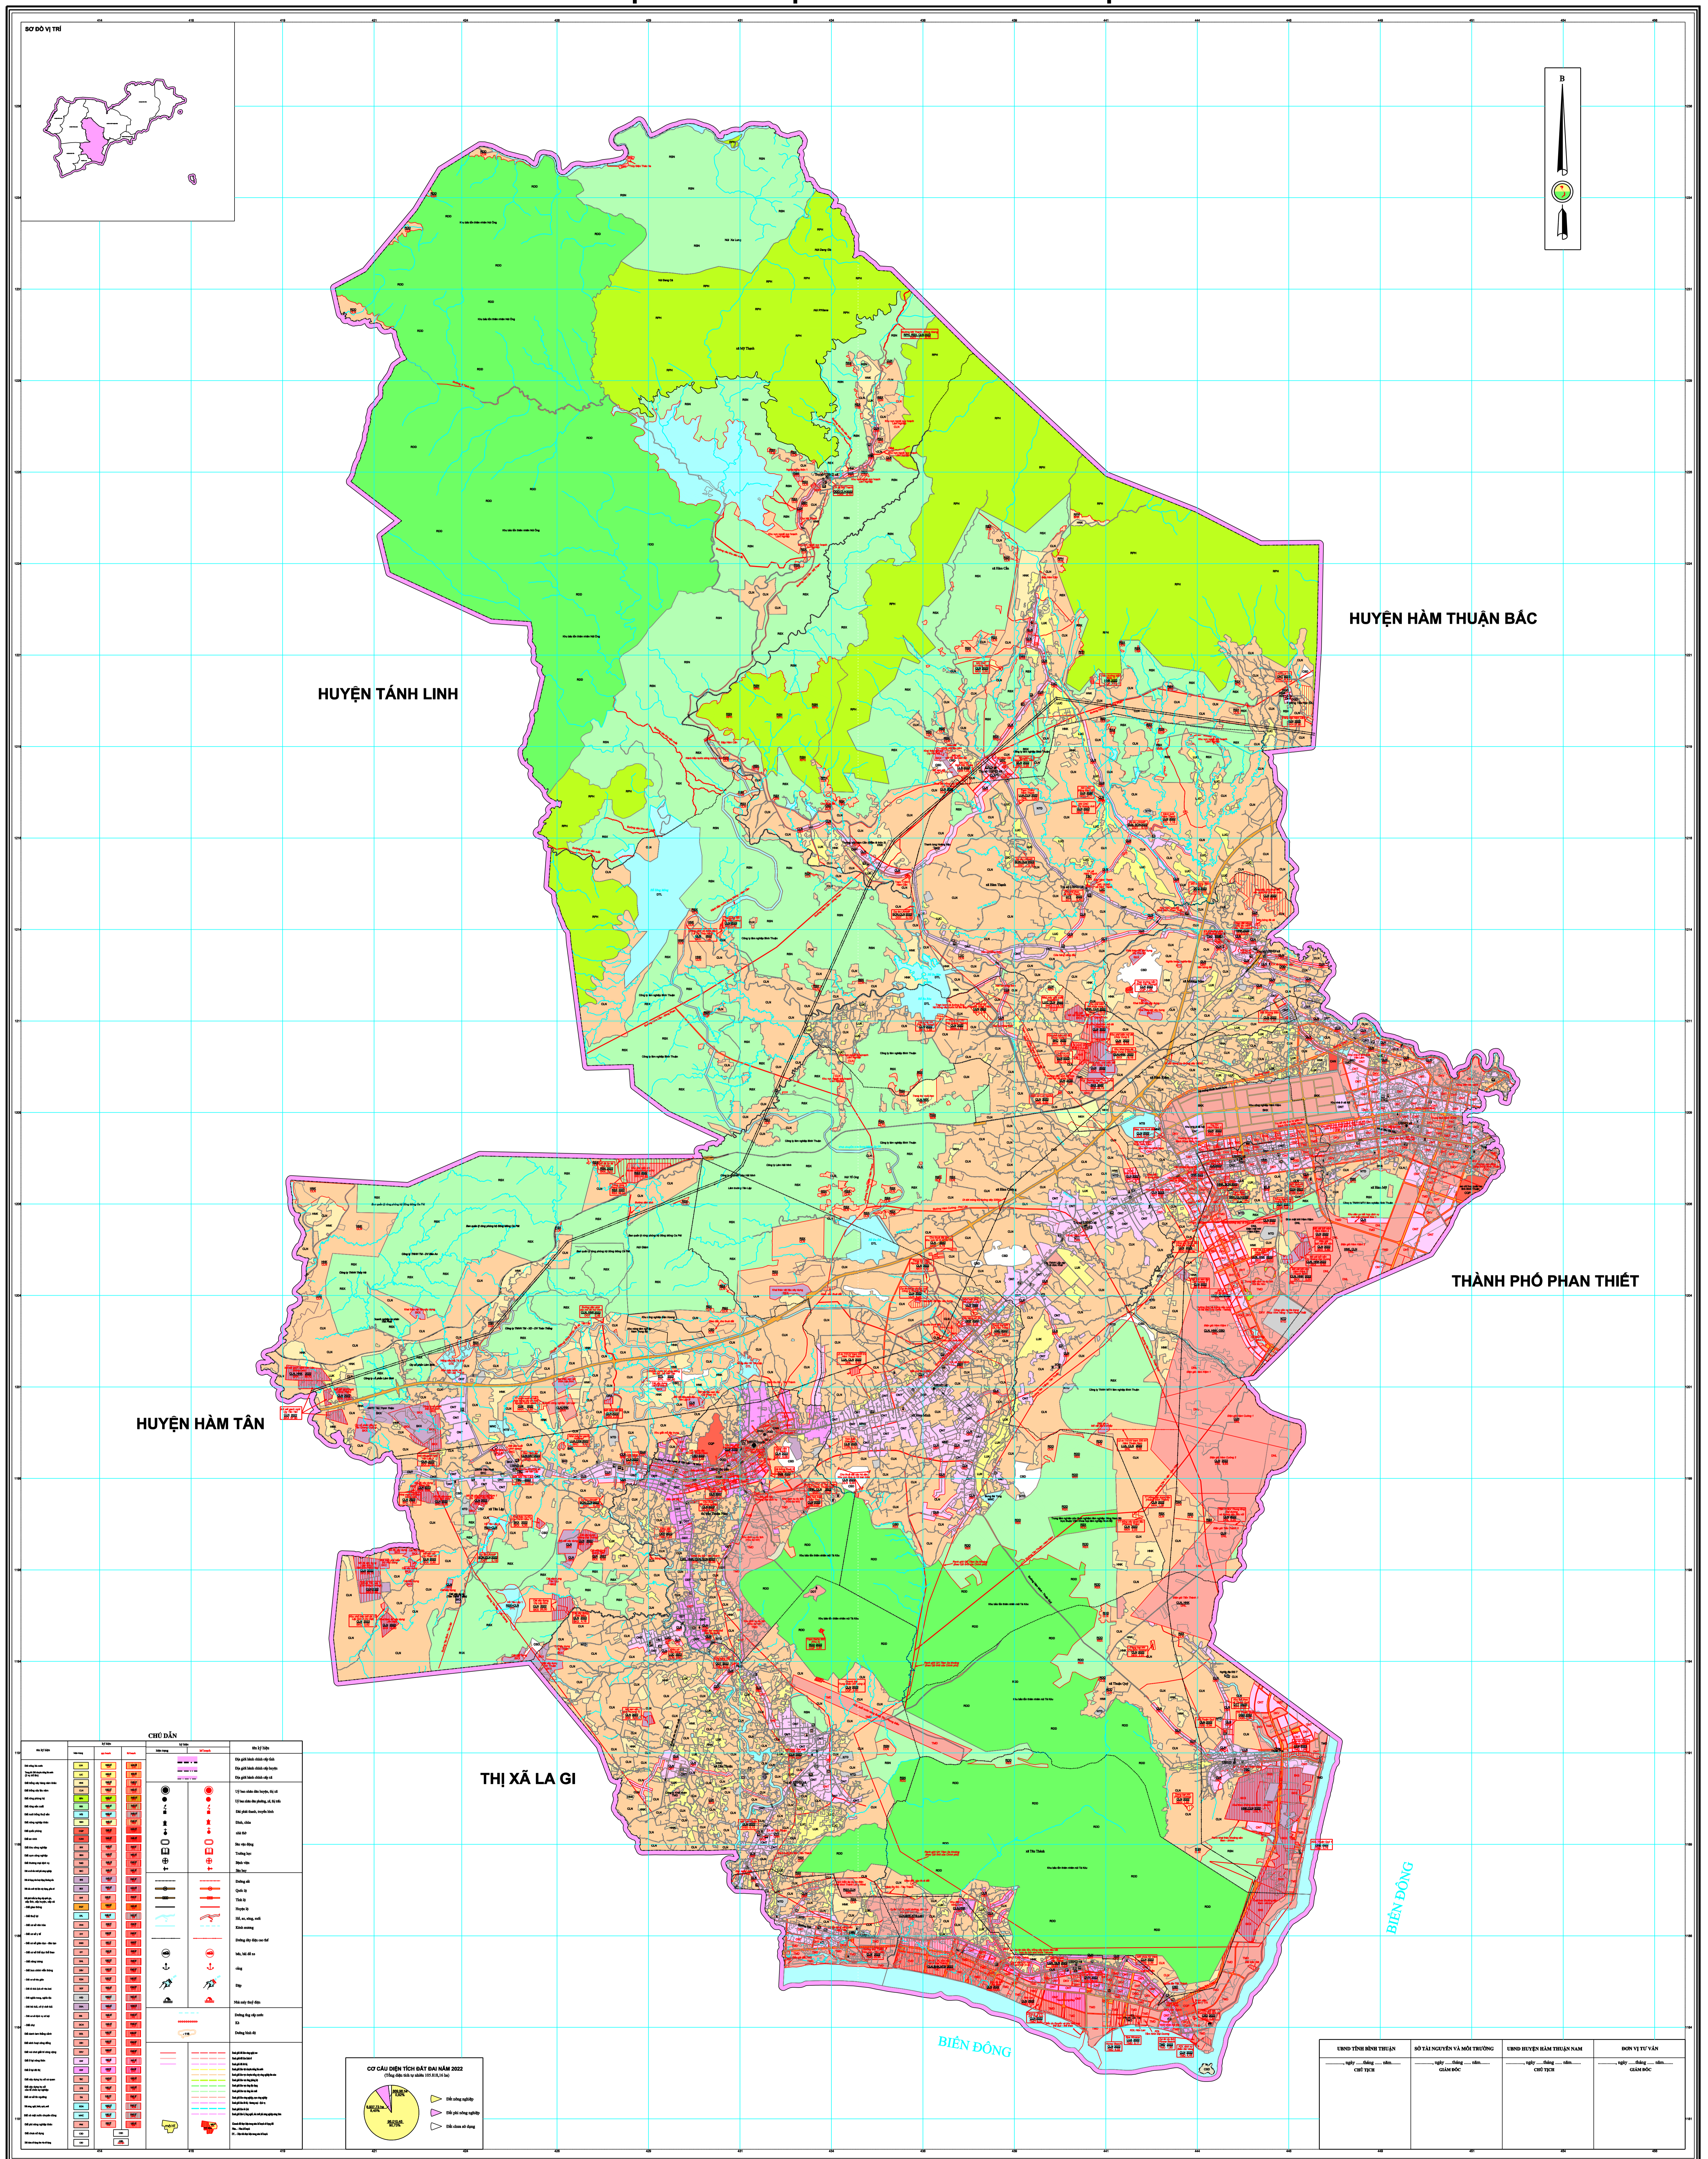

BẢN ĐỒ KẾ HOẠCH SỬ DỤNG ĐẤT ĐẾN NĂM 2022 HUYỆN HÀM THUẬN NAM - TỈNH BÌNH THUẬN

HUYỆN TÁNH LINH

HUYỆN HÀM THUẬN BẮC

THÀNH PHỐ PHAN THIẾT

HUYỆN HÀM TÂN

THỊ XÃ LA GI

BIỂN ĐÔNG

BIỂN ĐÔNG

CHỈ DẪN		KÝ HIỆU	
	Khu dân cư		Đường
	Khu công nghiệp		Đường sắt
	Khu nông nghiệp		Kênh rạch
	Khu rừng		Đập
	Khu vực nước		Đường dây điện
	Khu vực bảo vệ		Biên giới
	Loại đất khác		Biên giới hành chính

CÔNG TÊN BÊN TRÊN	SỐ TÀI NGUYÊN VÀ MÔI TRƯỜNG	CÔNG BÊN HẠM THUẬN NAM	ĐƠN VỊ TẠO
.....
.....
.....