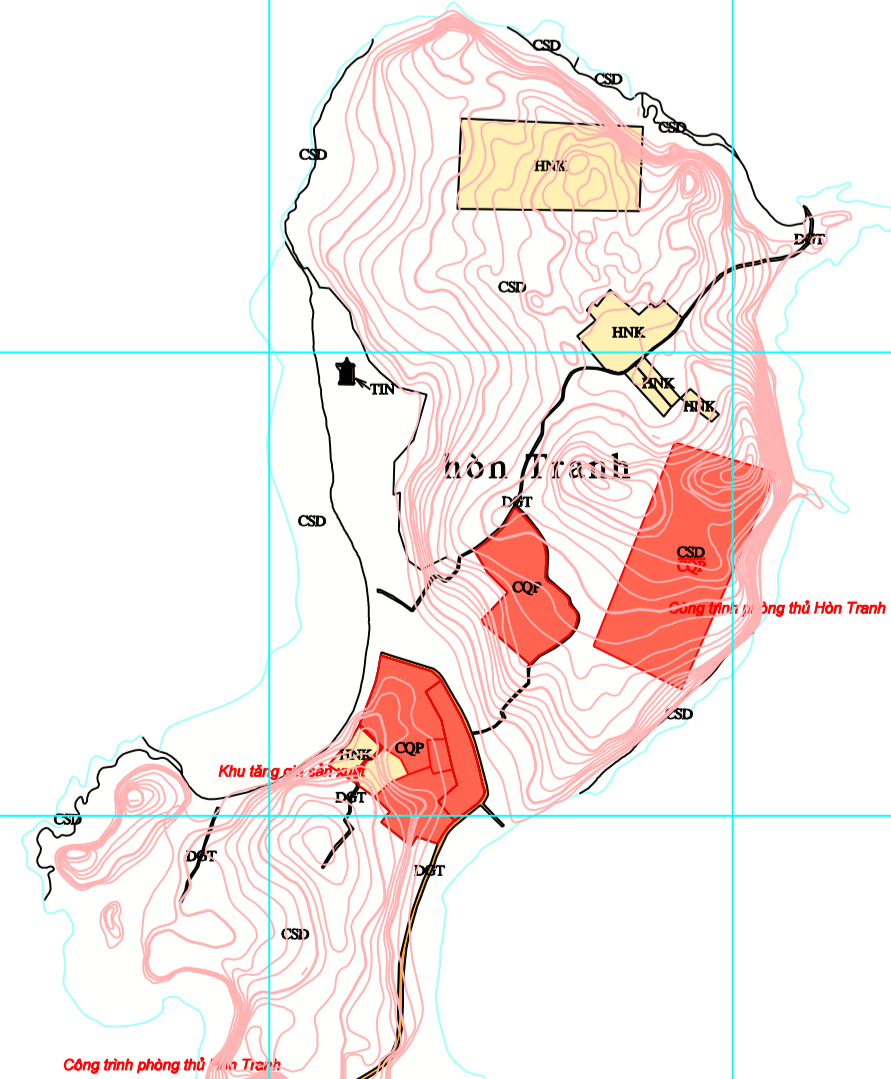

BẢN ĐỒ KẾ HOẠCH SỬ DỤNG ĐẤT NĂM 2022 HUYỆN PHÚ QUÝ - TỈNH BÌNH THUẬN

CHỈ DẪN

Biểu tượng	Giải thích	Biểu tượng	Giải thích
[Color swatches]	Loại đất sử dụng	[Color swatches]	Loại đất nông nghiệp
[Color swatches]	Loại đất rừng	[Color swatches]	Loại đất công nghiệp
[Color swatches]	Loại đất dân cư	[Color swatches]	Loại đất khác
[Color swatches]	Loại đất thủy văn	[Color swatches]	Loại đất khác

LĨNH THỊ BÌNH THUẬN Ngày ... tháng ... năm 2022 Chị lịch	SỞ TÀI NGUYÊN VÀ MÔI TRƯỜNG Ngày ... tháng ... năm 2022 Giám đốc	LĨNH HUYỆN PHÚ QUÝ Ngày ... tháng ... năm 2022 Chị lịch	TRUNG TÂM CÔNG NGHỆ THÔNG TIN Ngày ... tháng ... năm 2022 Giám đốc
---	---	--	---