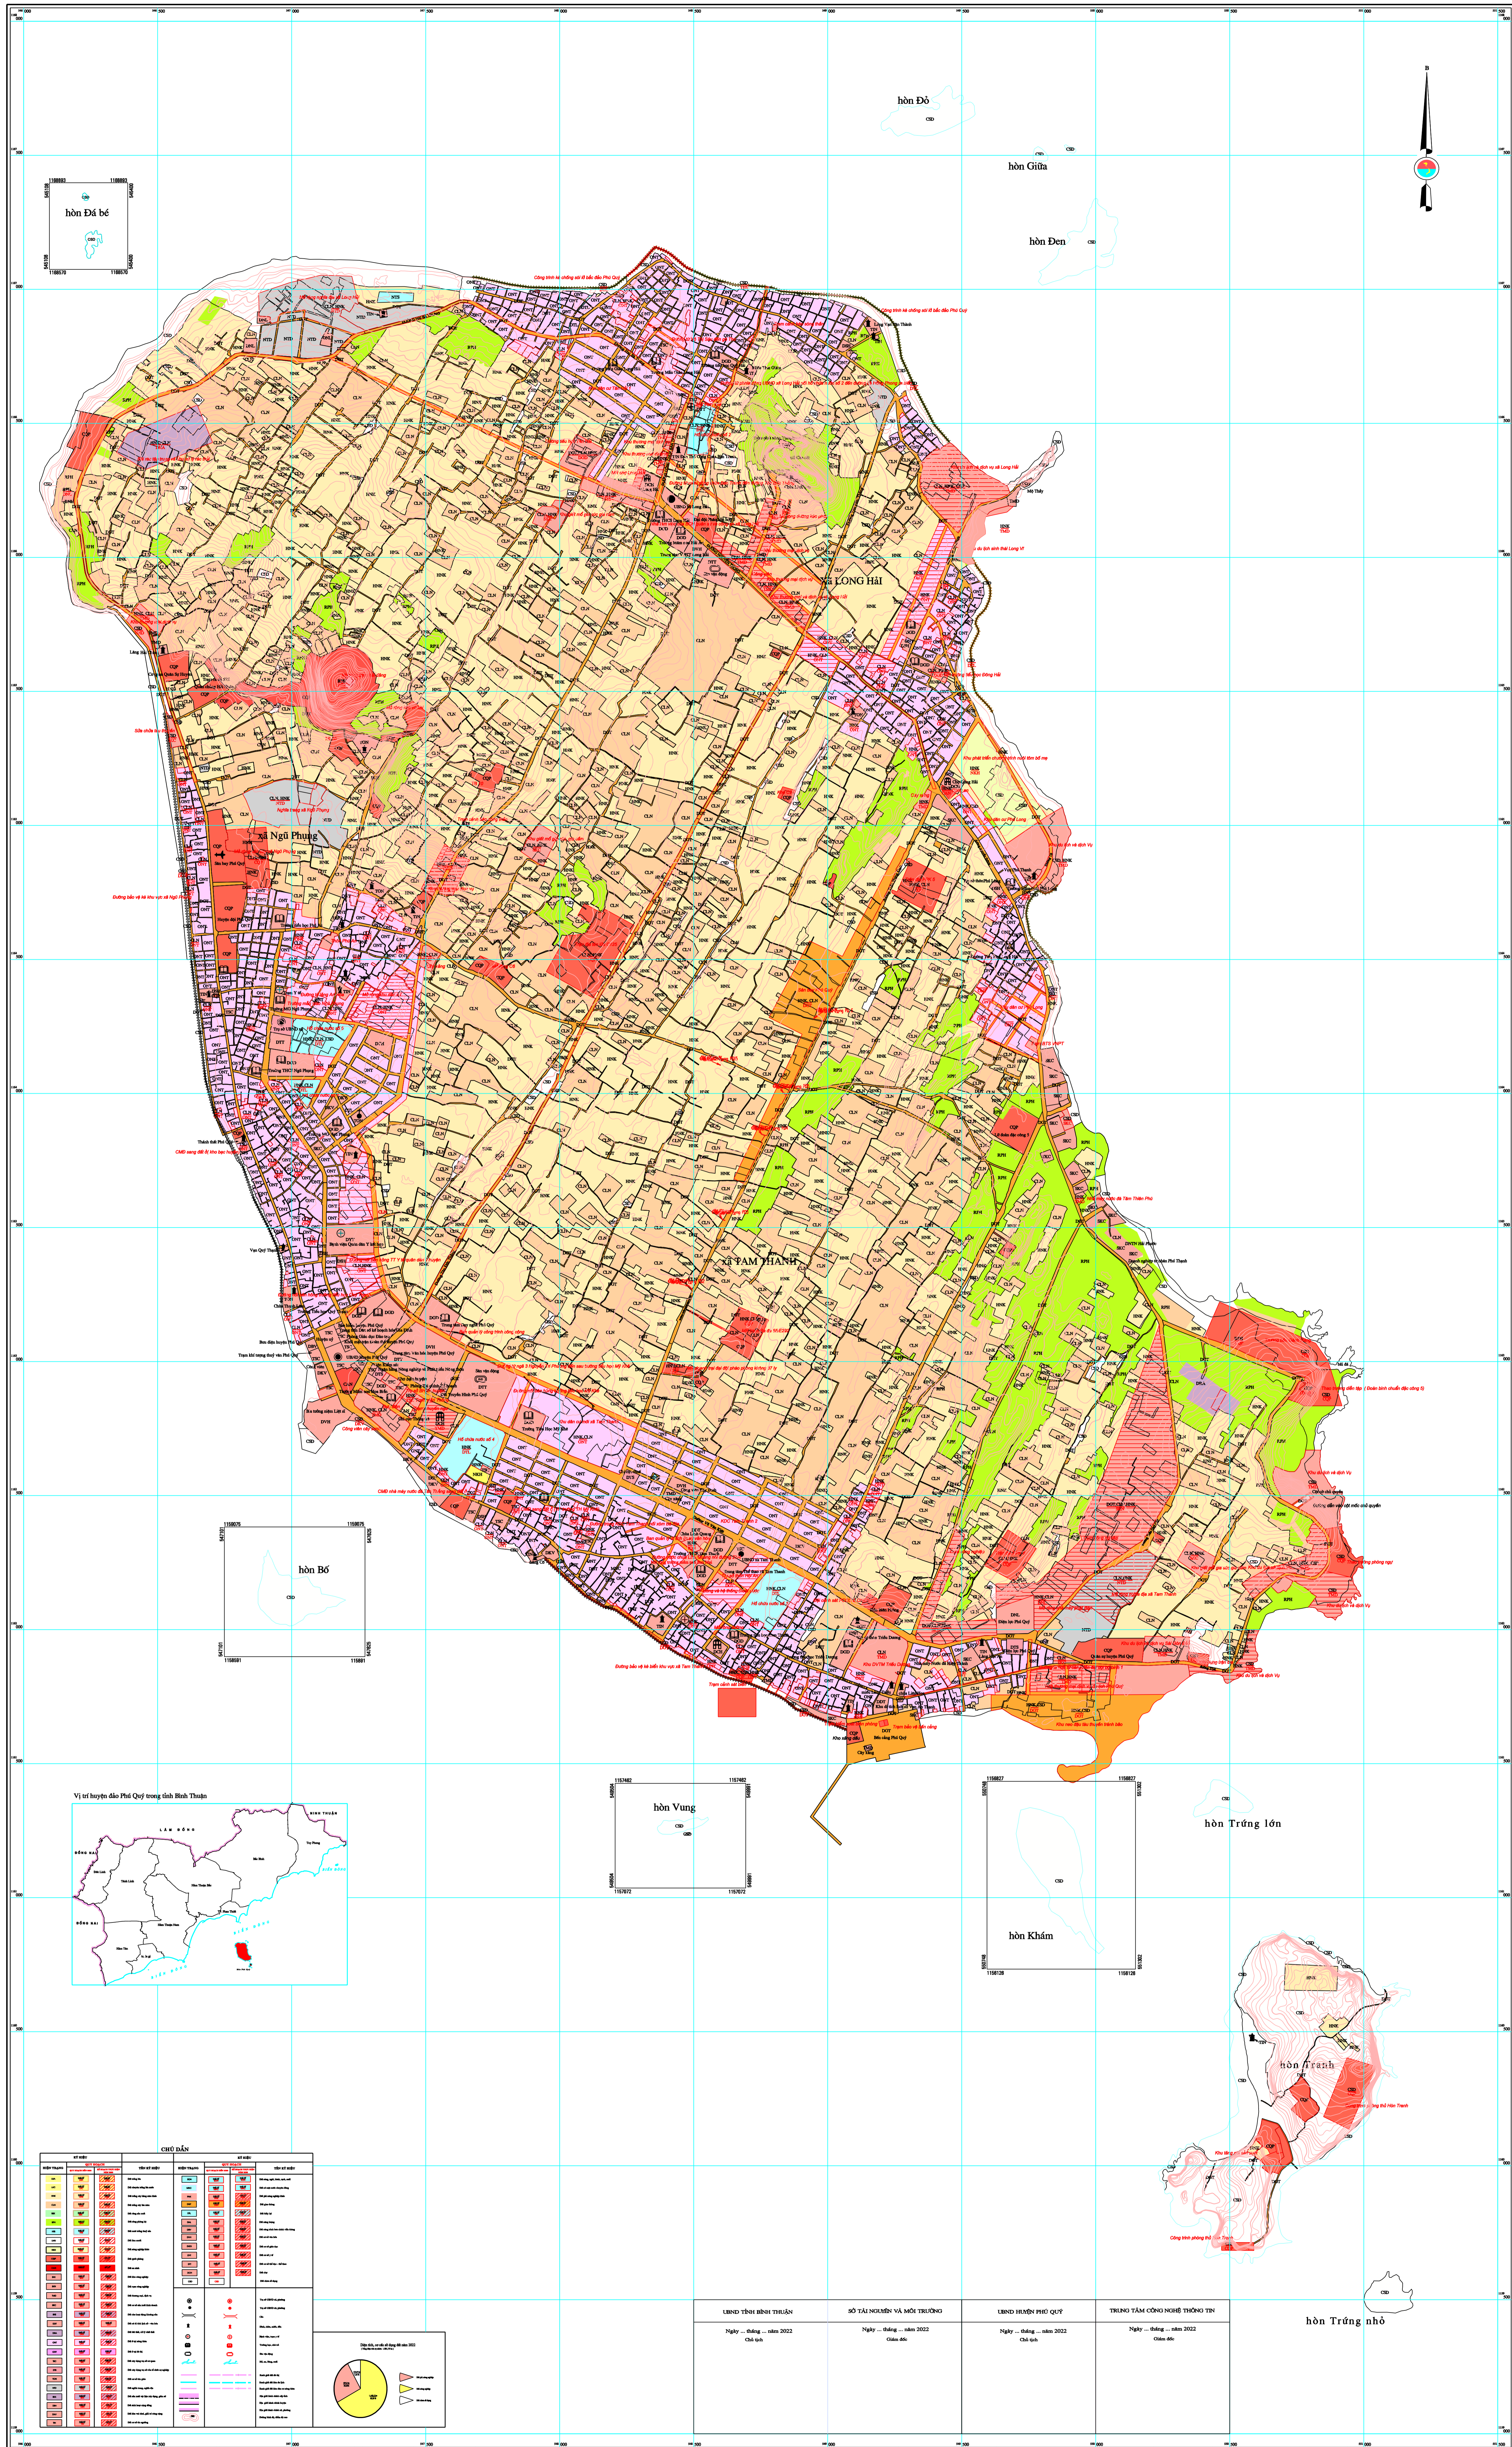

BẢN ĐỒ KẾ HOẠCH SỬ DỤNG ĐẤT NĂM 2022 HUYỆN PHÚ QUÝ - TỈNH BÌNH THUẬN

CHỈ DẪN

Biểu tượng	Giải thích	Biểu tượng	Giải thích
[Color swatches]	Loại đất sử dụng	[Color swatches]	Loại đất nông nghiệp
[Color swatches]	Loại đất rừng	[Color swatches]	Loại đất công nghiệp
[Color swatches]	Loại đất dân cư	[Color swatches]	Loại đất khác
[Color swatches]	Loại đất thủy văn	[Color swatches]	Loại đất khác

LĨNH THỊ BÌNH THUẬN Ngày ... tháng ... năm 2022 Chị lịch	SỞ TÀI NGUYÊN VÀ MÔI TRƯỜNG Ngày ... tháng ... năm 2022 Giám đốc	LĨNH HUYỆN PHÚ QUÝ Ngày ... tháng ... năm 2022 Chị lịch	TRUNG TÂM CÔNG NGHỆ THÔNG TIN Ngày ... tháng ... năm 2022 Giám đốc
---	---	--	---