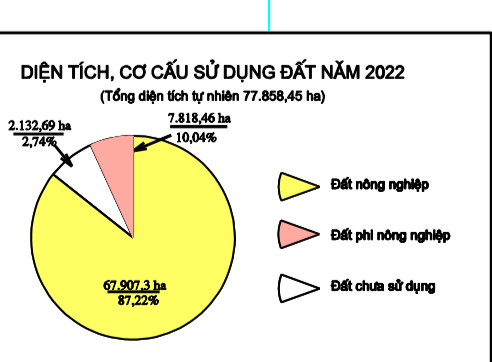

TỈNH LÂM ĐỒNG

TỈNH NINH THUẬN

HUYỆN BẮC BÌNH

HUYỆN BẮC BÌNH

BIỂN ĐÔNG

BIỂN ĐÔNG

BIỂN ĐÔNG

HUYỆN BẮC BÌNH

BIỂN ĐÔNG

BIỂN ĐÔNG

CHỨC DẪN	
Màu	Chức năng
[Green]	Đất nông nghiệp
[Yellow]	Đất trồng lúa
[Orange]	Đất trồng cây hàng năm khác
[Red]	Đất trồng cây lâu năm
[Purple]	Đất rừng phòng hộ
[Blue]	Đất rừng sản xuất
[Brown]	Đất rừng đặc dụng
[Grey]	Đất ở
[Pink]	Đất xây dựng hạ tầng
[Light Blue]	Đất chuyên dùng
[Dark Blue]	Đất mặt nước
[White]	Đất chưa sử dụng