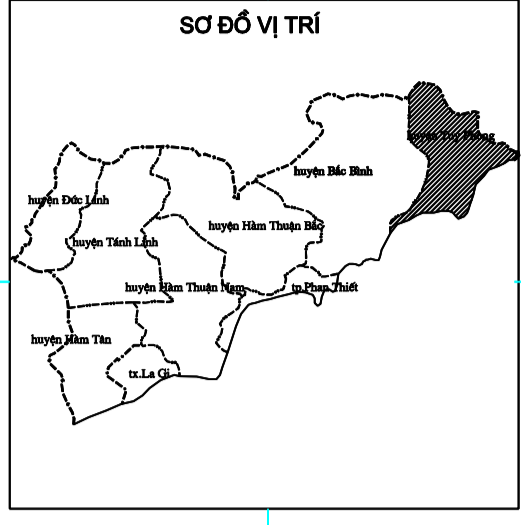

BẢN ĐỒ KẾ HOẠCH SỬ DỤNG ĐẤT NĂM 2022

Huyện Tuy Phong - Tỉnh Bình Thuận