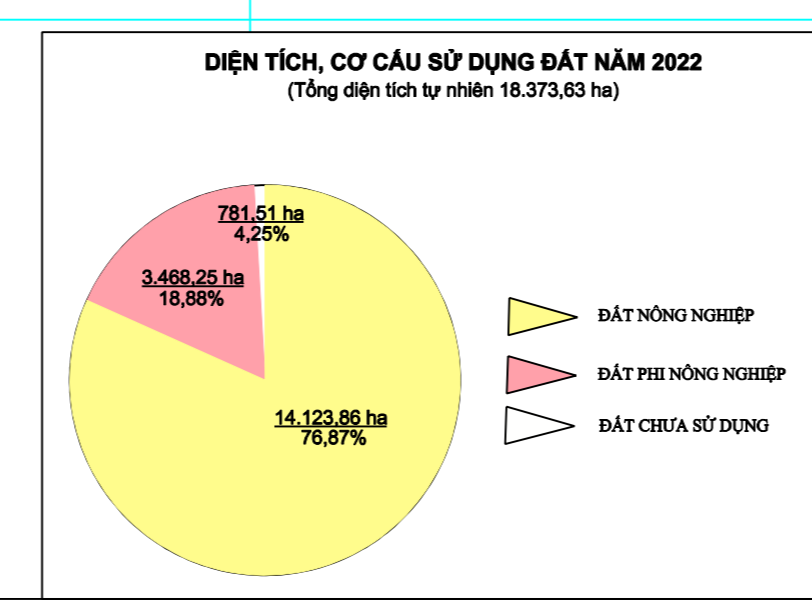

YÊN KÝ HIỆU	HIỆN TRẠNG	QUY HOẠCH
Từ số UBND thị xã	●	●
Bên vực, trạm y tế	○	○
Trường học, nhà trẻ	⊙	⊙
Biển văn động	⊕	⊕
Đình, chùa, miếu, đền	⊖	⊖
Nhà thờ	⊗	⊗
Bưu điện	⊘	⊘
Địa giới hành chính cấp tỉnh	—	—
Địa giới hành chính cấp huyện	—	—
Địa giới hành chính cấp xã	—	—
Sông, ngòi, kênh, rạch, suối	—	—
Khuyết đất theo bản đồ hiện trạng	—	—
Mã nước sử dụng đất	—	—