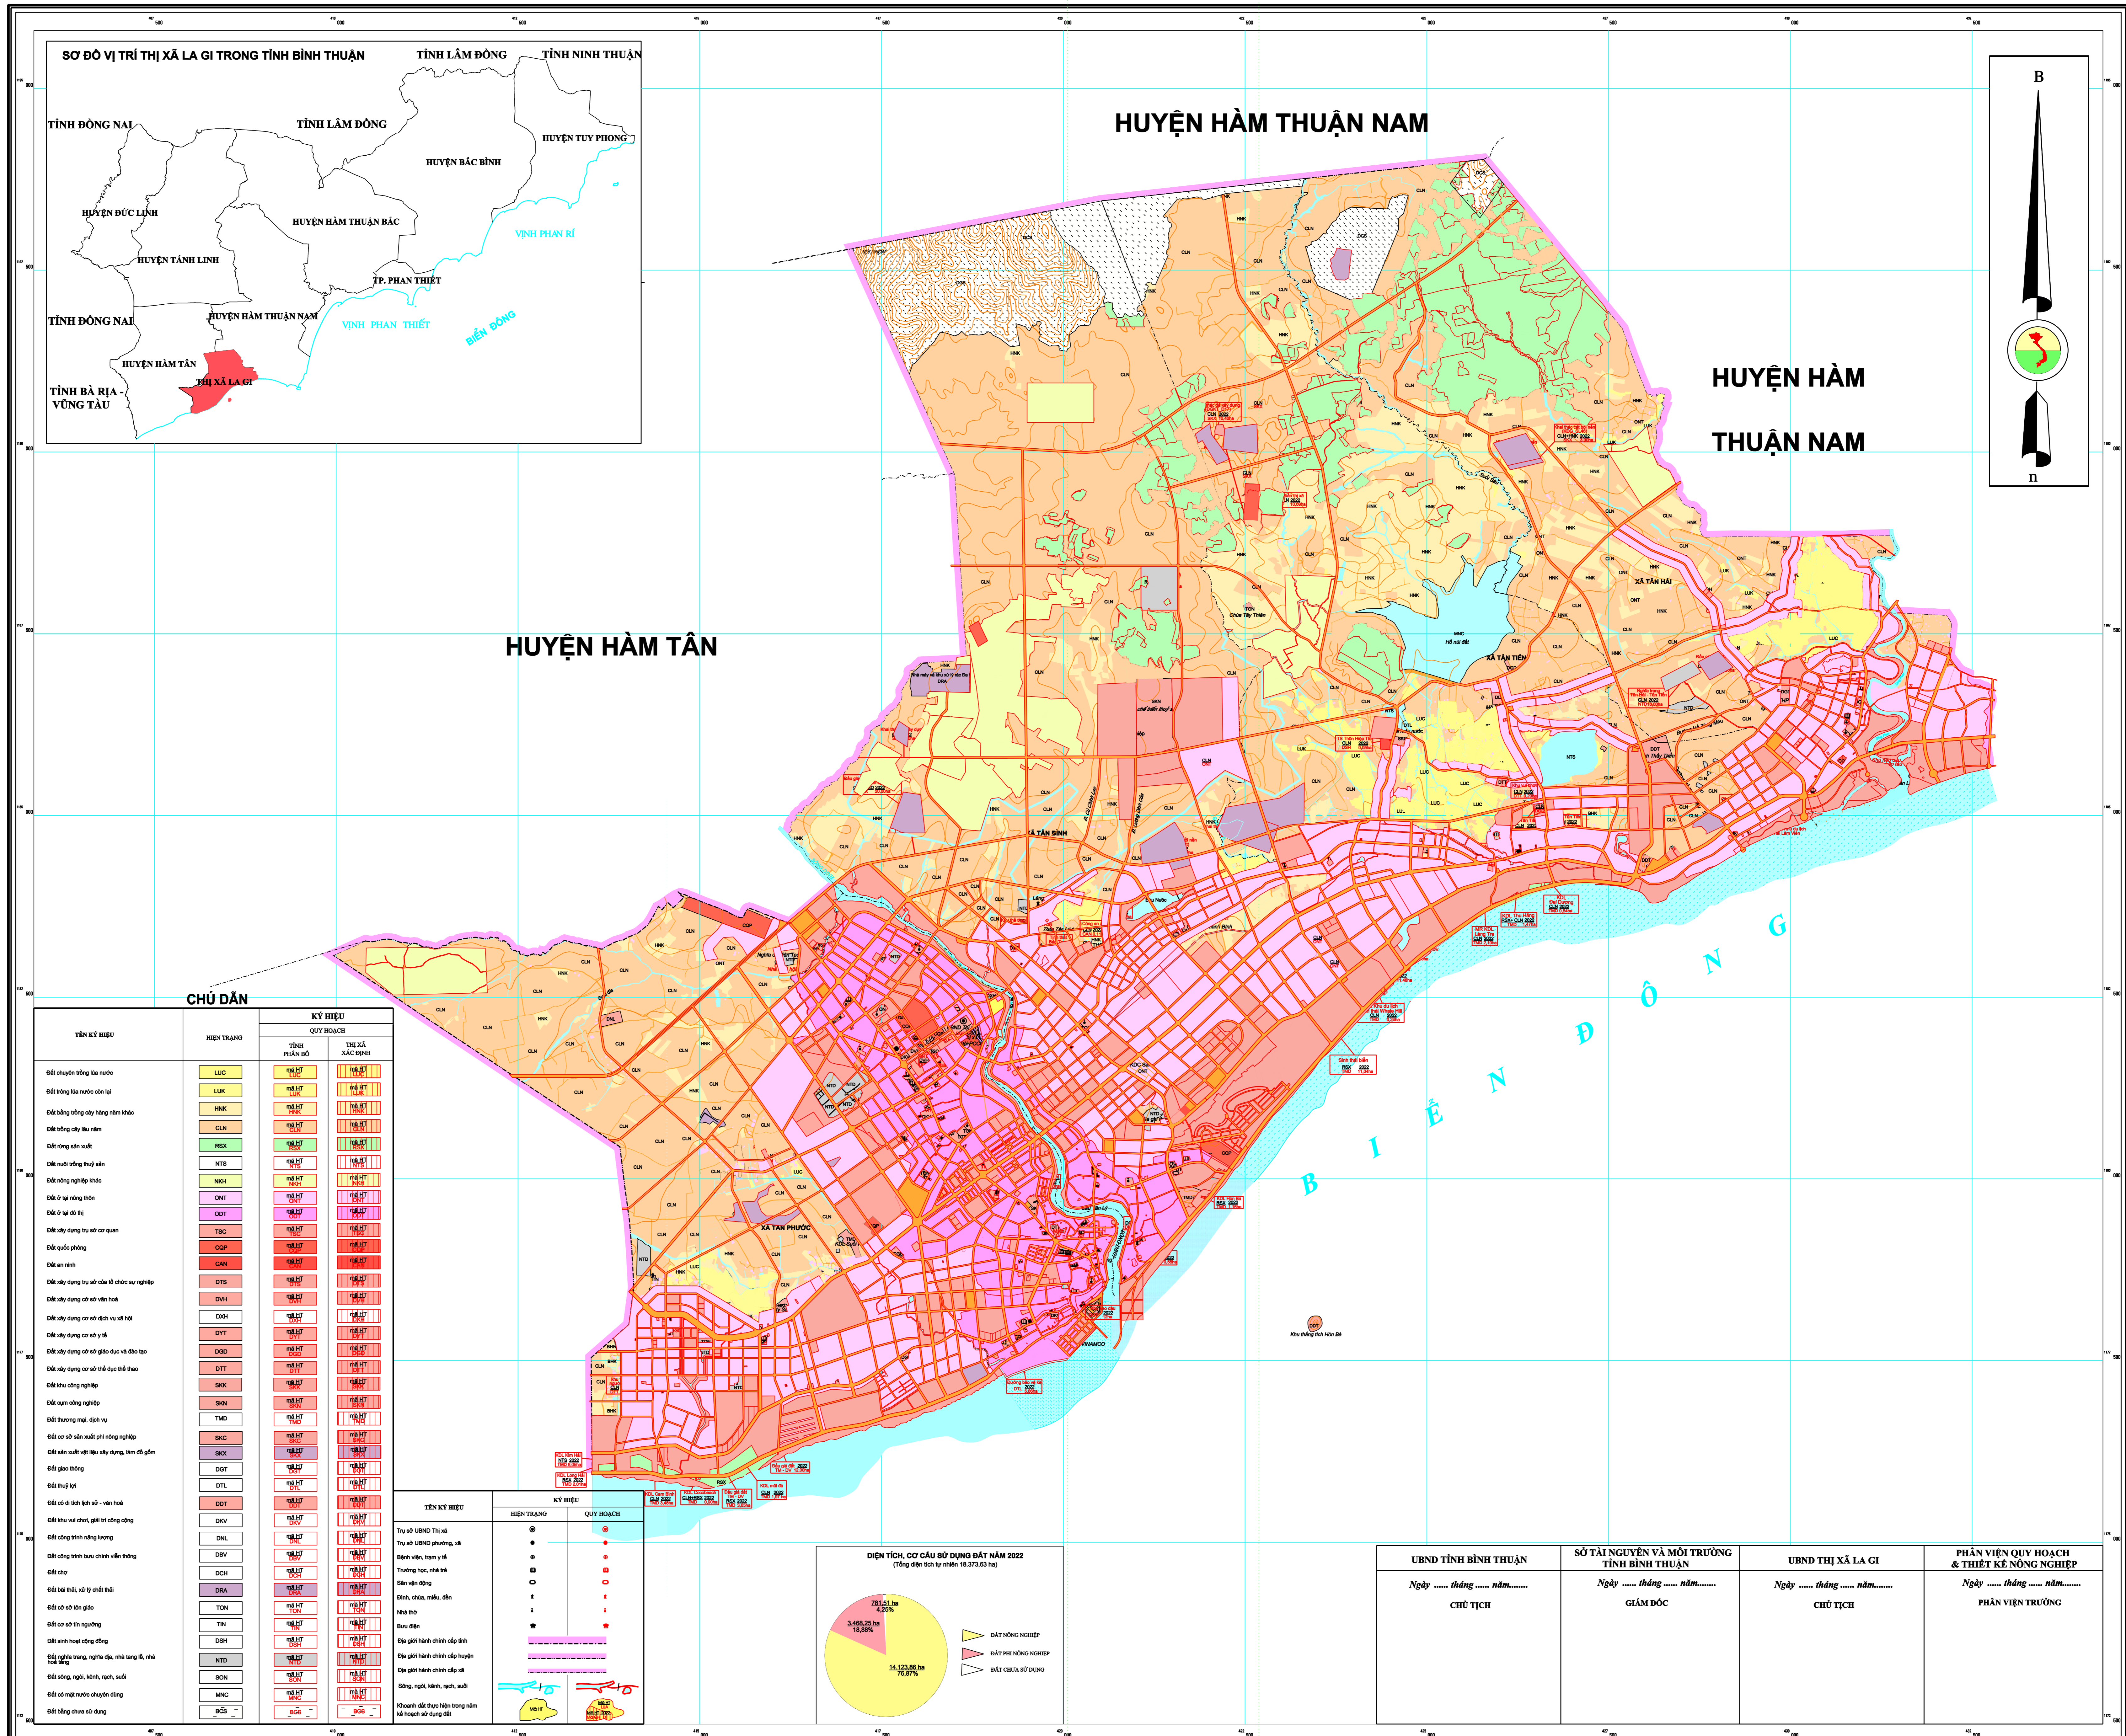

BẢN ĐỒ KẾ HOẠCH SỬ DỤNG ĐẤT NĂM 2022

THỊ XÃ LA GI - TỈNH BÌNH THUẬN

CHÚ DẪN

YÊN KÝ HIỆU	HIỆN TRẠNG	KÝ HIỆU	
		TỈNH	THỊ XÃ
Đất chuyên trồng lúa nước	LUC	0101	0101
Đất trồng lúa nước còn lại	LUX	0102	0102
Đất trồng cây hàng năm khác	HNK	0103	0103
Đất trồng cây lâu năm	CLN	0104	0104
Đất rừng sản xuất	RSK	0105	0105
Đất nuôi trồng thủy sản	NTS	0106	0106
Đất nông nghiệp khác	NKH	0107	0107
Đất ở tại nông thôn	ONT	0201	0201
Đất ở tại đô thị	ODT	0202	0202
Đất xây dựng trụ sở cơ quan	TSC	0301	0301
Đất quốc phòng	QCP	0302	0302
Đất an ninh	CAN	0303	0303
Đất xây dựng trụ sở của tổ chức sự nghiệp	DTB	0304	0304
Đất xây dựng cơ sở văn hóa	DVN	0305	0305
Đất xây dựng cơ sở dịch vụ xã hội	DCH	0306	0306
Đất xây dựng cơ sở y tế	DYT	0307	0307
Đất xây dựng cơ sở giáo dục và đào tạo	DGD	0308	0308
Đất xây dựng cơ sở thể thao	DTT	0309	0309
Đất khu công nghiệp	BKC	0401	0401
Đất cụm công nghiệp	BKN	0402	0402
Đất thương mại, dịch vụ	TMD	0403	0403
Đất cơ sở sản xuất phi nông nghiệp	BKC	0404	0404
Đất sản xuất vật liệu xây dựng, làm đồ gốm	BKX	0405	0405
Đất giao thông	DOT	0406	0406
Đất thủy lợi	DTL	0407	0407
Đất có di tích lịch sử - văn hóa	DDT	0408	0408
Đất khu vực chức năng quy hoạch	DKV	0409	0409
Đất công trình năng lượng	DNL	0410	0410
Đất công trình văn hóa, văn nghệ	DVY	0411	0411
Đất cây	DCH	0412	0412
Đất bãi thải, xử lý chất thải	DPA	0413	0413
Đất cơ sở tín giáo	TON	0414	0414
Đất cơ sở tín ngưỡng	TN	0415	0415
Đất sinh hoạt cộng đồng	DSH	0416	0416
Đất nghĩa trang, nghĩa địa, nhà tang lễ, nhà hỏa táng	NTD	0417	0417
Đất sông, ngòi, kênh, rạch, suối	BON	0418	0418
Đất có mặt nước chuyên dùng	MNC	0419	0419
Đất bằng chưa sử dụng	BUC	0420	0420